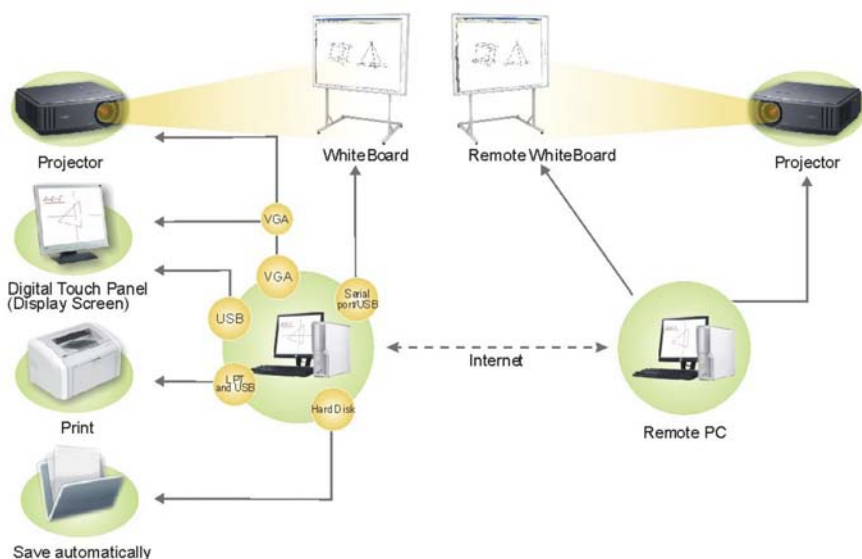

Funktioner

- Styra datorn via digitala pennan
- Textverktyg; byta färg, fontstorlek samt andra specialeffekter
- Ritverktyg; geometriska figurer, pensel, penna, form och färg, stämpel, radergummi, handstilsigenkänning, skrapa och skrapruta, sprayburk
- Programverktyg; skugga skärm, förstora, strålkastare, kamera, räknare, klocka, gradskiva, linjal, passare. Spela in och spela upp presentationen
- Nätverk; support för att dela iboard över internet
- Filformat som stöds (spara/exportera); btx(iboard), ppt, pdf, jpg, html och doc
- Filformat (media för användning i presentation); Bilder, Flash, Video och Audio
- Spela in skärm; Spela in skärmaktiviteter till videofil (avi)

iboard i Nätverk

- Visa en presentation på flera tavlor över nätverket
- Låta fjärrdeltagare ta kontrollen och aktivt medverka i mötet
- Utnyttja stödet för ljud och videokonferens som finns i mjukvaran

Allt som krävs är den medföljande whiteboard-mjukvaran och en nätverkskoppling.